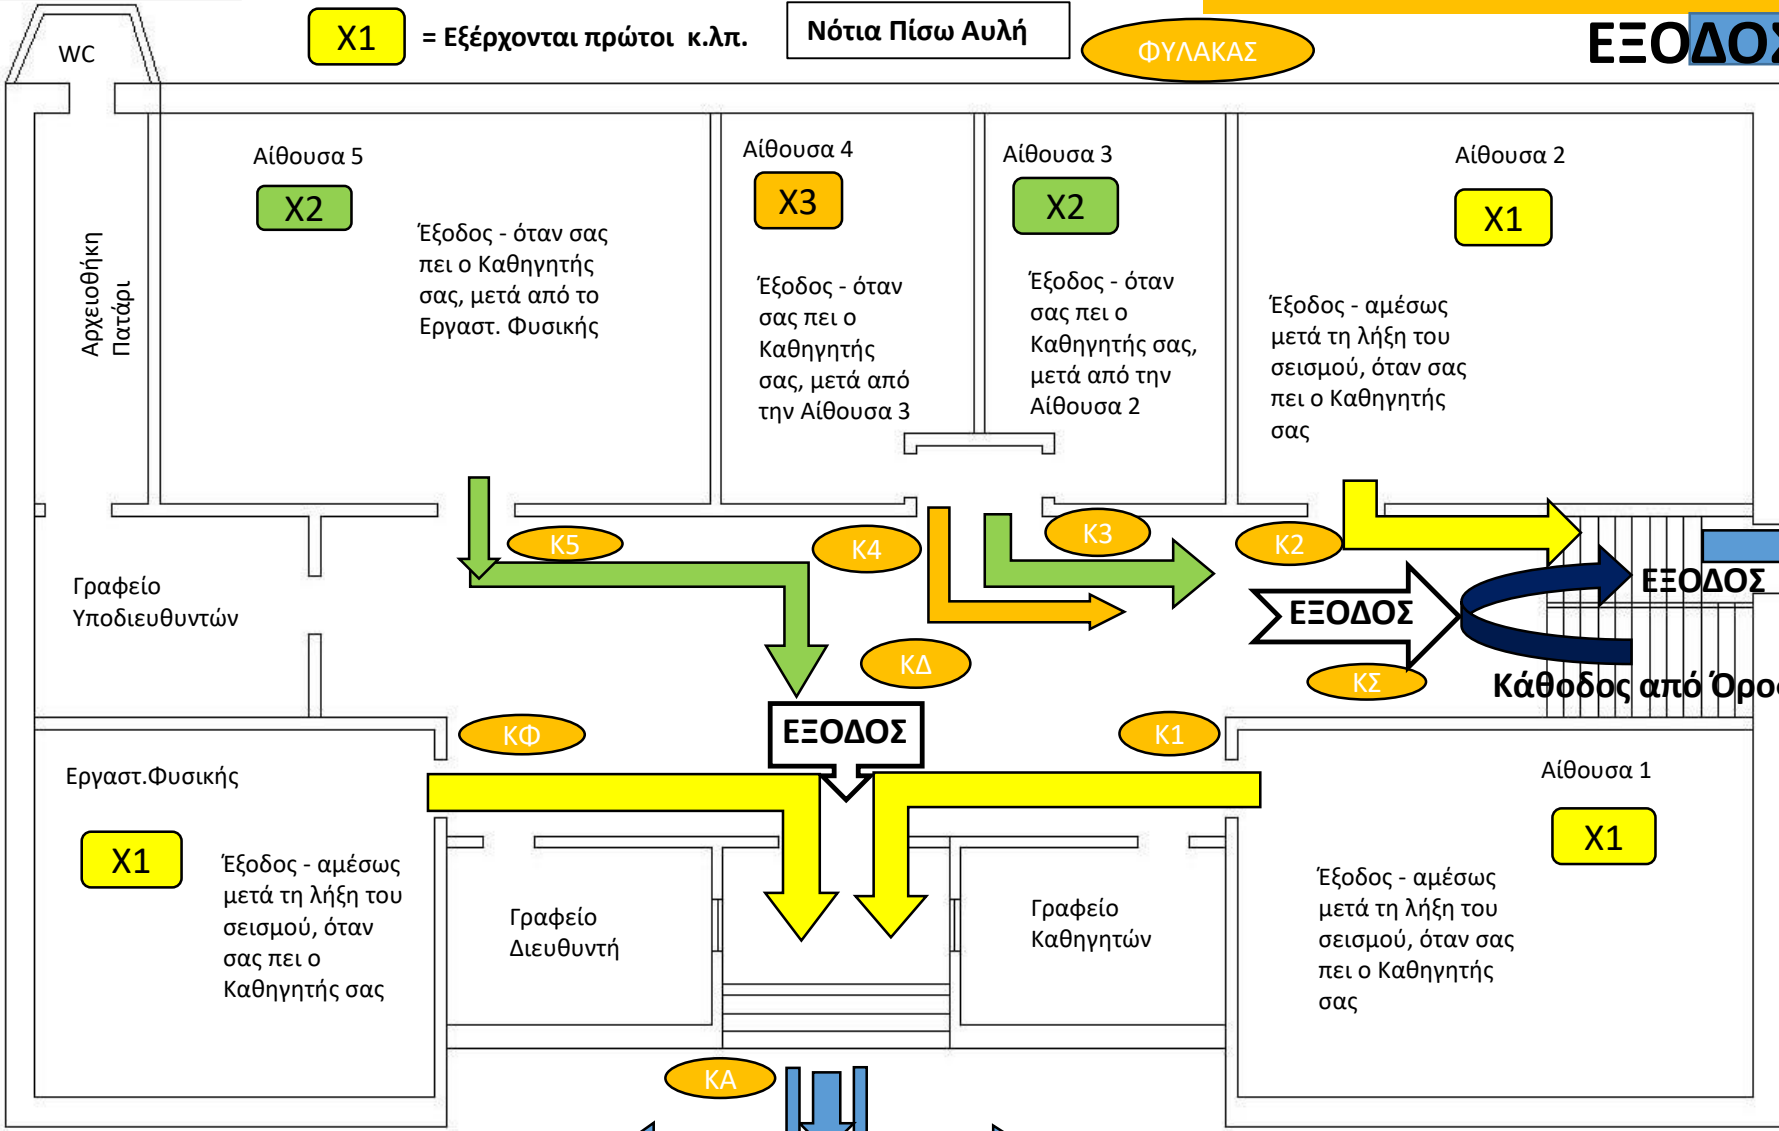

ΙΣΟΓΕΙΟ

Κ... = Καθηγητής

Χ... = Χρόνος αναχώρησης

Χ1 = Εξέρχονται πρώτοι κ.λπ.

Πληροφορίες-Συντάκτης:
Γανταδάκης Γεώργιος

Νότια Πίσω Αυλή

ΦΥΛΑΚΑΣ

ΓΗΠΕΔΟ ΜΠΑΣΚΕΤ στο Parking
ΧΩΡΟΣ ΣΥΓΚΕΝΤΡΩΣΗΣ ΟΛΩΝ
ΤΩΝ ΜΑΘΗΤΩΝ ΤΟΥ ΛΥΚΕΙΟΥ

ΕΞΟΔΟΣ

ΚΕ

ΕΞΟΔΟΣ

ΕΞΟΔΟΣ

Κάθοδος από Όροφο

Δυτική Αυλή

Ανατολική Αυλή

Βόρεια Αυλή

Βόρεια Αυλή

ΕΞΟΔΟΣ
προς
Λεωφόρο

Κ... = Καθηγητής

Χ... = Χρόνος αναχώρησης

Χ1 = Εξέρχονται πρώτοι κ.λπ.

Πληροφορίες-Συντάκτης:
Γανταδάκης Γεώργιος

Κ... = Καθηγητής

Χ... = Χρόνος αναχώρησης