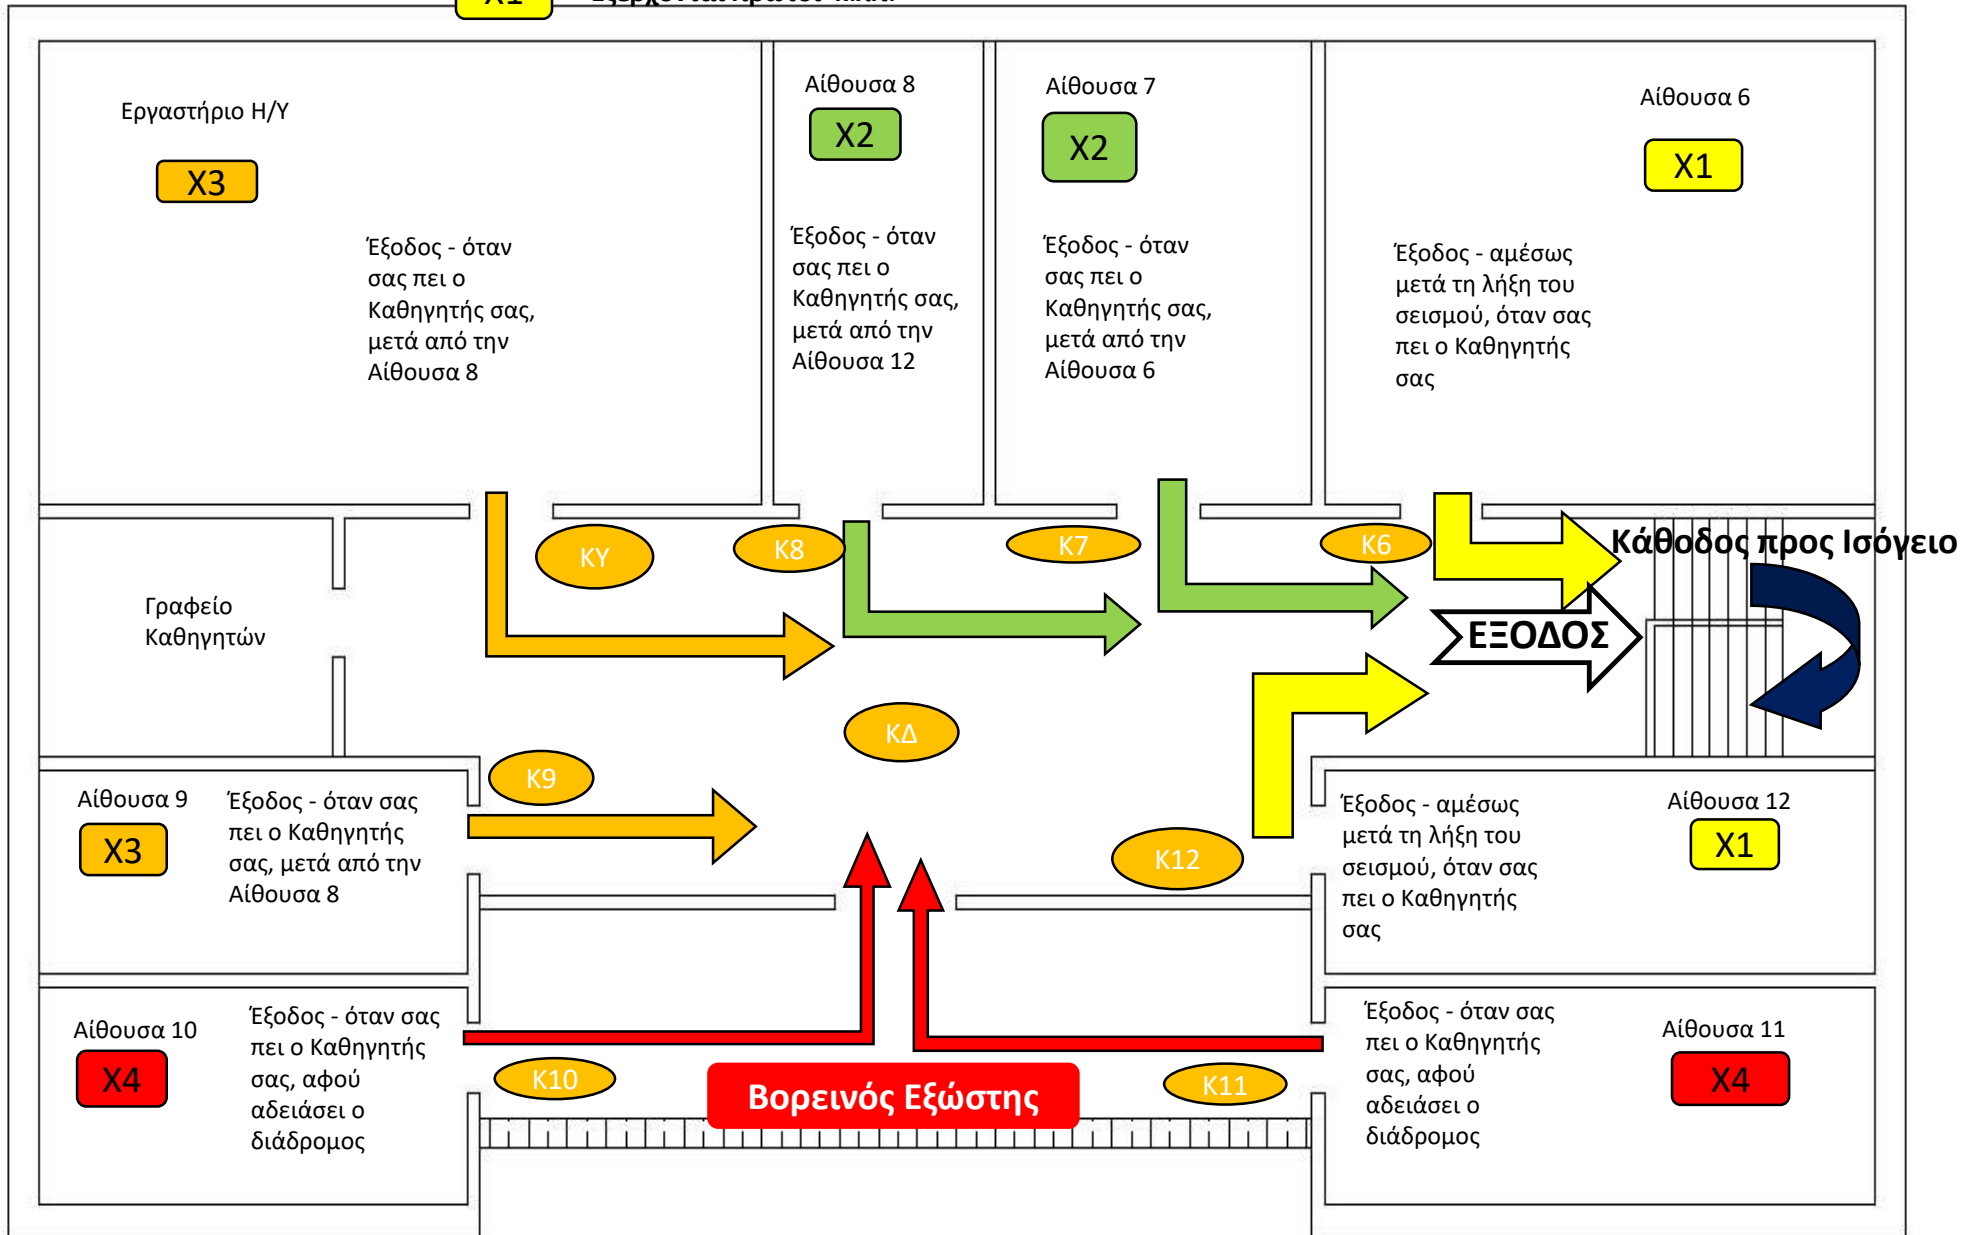

ΕΞΟΔΟΣ

ΚΕ

ΕΞΟΔΟΣ

ΕΞΟΔΟΣ

Κάθοδος από Όροφο

Δυτική Αυλή

Ανατολική Αυλή

Βόρεια Αυλή

Βόρεια Αυλή

ΕΞΟΔΟΣ
προς
Λεωφόρο

Κ... = Καθηγητής

Χ... = Χρόνος αναχώρησης

Χ1 = Εξέρχονται πρώτοι κ.λπ.

Πληροφορίες-Συντάκτης:
Γανταδάκης Γεώργιος

Κ... = Καθηγητής

Χ... = Χρόνος αναχώρησης

Χ1 = Εξέρχονται πρώτοι κ.λπ.

Πληροφορίες-Συντάκτης:
Γανταδάκης Γεώργιος

Αίθουσα 14

Χ1

Έξοδος - αμέσως
μετά τη λήξη του
σεισμού, όταν σας
πει ο Καθηγητής
σας

Κ14

Αίθουσα 13

Χ1